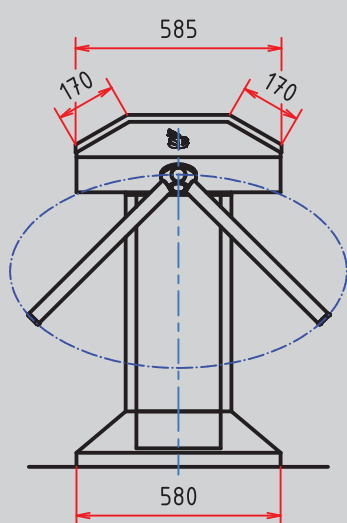

TURNIKETY

TTX-Classic, TTX-Classic N

- **OBOJSMERNE RIADENÝ TROJRAMENNÝ TURNIKET**
- **VÝSTUPNÉ ZARIADENIE PRÍSTUPOVÉHO SYSTÉMU NA KONTROLU VSTUPU OSÔB**
- **MOŽNOSŤ OVLÁDANIA PRECHODU SNÍMAČMI BEZKONTAKTNÝCH VSTUPNÍKOV, ČIAROVÝCH A QR KÓDOV, BIOMETRICKÝMI SNÍMAČMI, MINCOVÝM AUTOMATOM**

TECHNICKÉ PARAMETRE

Typ turniketu:	TTX - Classic, TTX - Classic N
Počet prechodov:	jeden obojsmerný
Priepustnosť:	max. 30 osôb / minútu
Mechanizmus:	- elektromechanická konštrukcia, blokována elektromagnetmi - na jedno odblokovanie umožňuje prechod len 1 osobe - blokovací systém, zabráňujúci spätnému otočeniu turniketu pri prechode - hydraulické tlmenie mechanizmu umožňuje bezrázový chod a dlhú životnosť zariadenia
Povrchová úprava:	- TTX - Classic: rotačná časť a vrchný kryt - nerezová oceľ (AISI 304), povrch brúsený matný stojač - oceľová konštrukcia, štruktúrálny lak odtieňu RAL 9007 - šedá hliníková - TTX - Classic N: celonerezová konštrukcia (AISI 304) - povrch brúsený matný
Napájanie:	13.8 V DC
Prúdový odber:	max. 1.5 A, prevedenie do exteriéru max. 2 A
Ovládanie:	bezpotenciálovým kontaktom NO snímača
Rozsah pracovných teplôt:	0 až +50°C, pri úprave do exteriéru -30 až +50°C
Rozmery :	vid'. náčrt
Hmotnosť :	50 kg