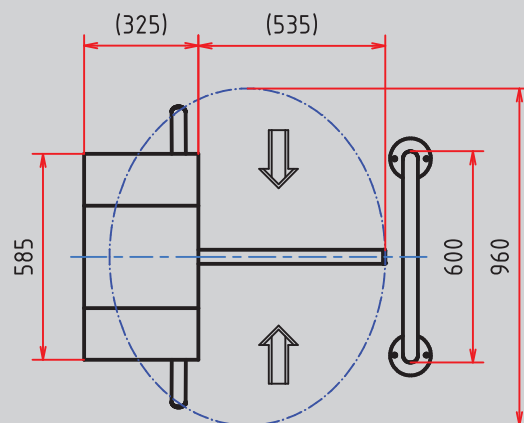

DOPLNKY K TURNIKETU

- sklopné rameno rotačnej časti turniketu mechanické pomocou kľúča
- sklopné ramená rotačnej časti turniketu elektricky ovládané signálom z EPS, tlačidlom z pultu, núdzovým tlačidlom, alebo pri výpadku napájania turniketu
- núdzové mechanické odblokovania rotora turniketu kľúčom
- inverzné blokovanie turniketu (pri výpadku napätia odblokovaný)
- obvod výstupov pre kontrolu pretočenia rotora
- úprava turniketu do exteriéru
- ľubovoľný odtieň povrchovej úpravy podľa vzorkovníka RAL
- podstavec pre ukotvenie turniketu pod zámkovú dlažbu
- predpríprava na zabudovanie čítačiek kariet
- LED displej pre signalizáciu povoleného prechodu, alebo smeru priechodnosti
- elektronické počítadlo prechodov (LED, alebo LCD displej)
- pult ručného ovládania turniketu tlačidlami
- napájací zdroj s možnosťou zálohovania akumulátorom
- pohlcovač kariet TL-KART
- nerezové, alebo oceľové zábrany