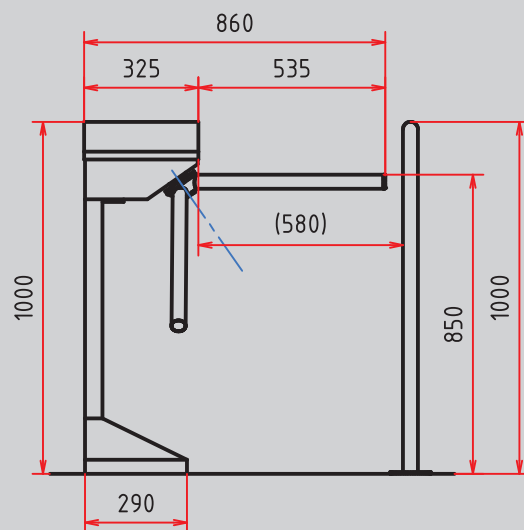

TURNIKETY

TTX-Classic, TTX-Classic N

- **OBOJSMERNE RIADENÝ TROJRAMENNÝ TURNIKET**
- **VÝSTUPNÉ ZARIADENIE PRÍSTUPOVÉHO SYSTÉMU NA KONTROLU VSTUPU OSÔB**
- **MOŽNOSŤ OVLÁDANIA PRECHODU SNÍMAČMI BEZKONTAKTNÝCH VSTUPNÍKOV, ČIAROVÝCH A QR KÓDOV, BIOMETRICKÝMI SNÍMAČMI, MINCOVÝM AUTOMATOM**

TECHNICKÉ PARAMETRE

Typ turniketu:	TTX - Classic, TTX - Classic N
Počet prechodov:	jeden obojsmerný
Priepustnosť:	max. 30 osôb / minútu
Mechanizmus:	- elektromechanická konštrukcia, blokována elektromagnetmi - na jedno odblokovanie umožňuje prechod len 1 osobe - blokovací systém, zabráňujúci spätnému otočeniu turniketu pri prechode - hydraulické tlmenie mechanizmu umožňuje bezrázový chod a dlhú životnosť zariadenia
Povrchová úprava:	- TTX - Classic: rotačná časť a vrchný kryt - nerezová oceľ (AISI 304), povrch brúsený matný stojač - oceľová konštrukcia, štruktúrálny lak odtieňu RAL 9007 - šedá hliníková - TTX - Classic N: celonerezová konštrukcia (AISI 304) - povrch brúsený matný
Napájanie:	13.8 V DC
Prúdový odber:	max. 1.5 A, prevedenie do exteriéru max. 2 A
Ovládanie:	bezpotenciálovým kontaktom NO snímača
Rozsah pracovných teplôt:	0 až +50°C, pri úprave do exteriéru -30 až +50°C
Rozmery :	vid'. náčrt
Hmotnosť :	50 kg